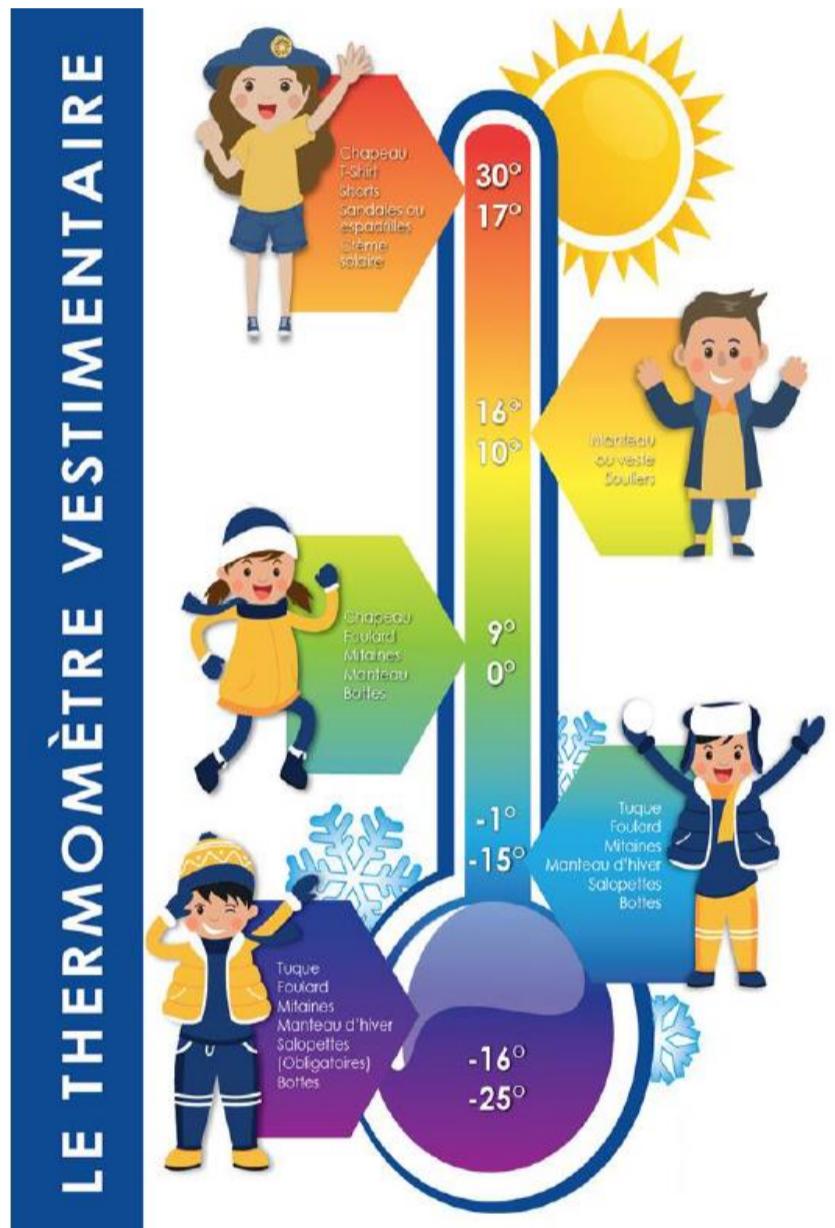

Faites attention aux absences de vos enfants. Il y a des évaluations et nous ne voulons pas que vos enfants prennent du retard. Il y a beaucoup trop d'absences pour des raisons autres que médicales... Certains enfants reçoivent des services à l'école et il est difficile de faire des suivis avec eux s'ils sont régulièrement absents. Par exemple, l'orthophoniste n'est présente à l'école que deux jours par semaine avec un horaire défini. Si votre enfant est absent, le service ne peut lui être rendu.

Froid et vêtements

Il est temps de regarder le thermomètre le matin et d'habiller vos enfants en conséquence. Prière de regarder le moment le plus froid de la journée pour habiller vos enfants correctement. N'oubliez pas qu'ils se rendent à pied au service de garde le midi et qu'il y a deux récréations à l'extérieur à chaque jour.

Rencontre OPP

Une prochaine rencontre en virtuel de l'OPP sera annoncée sous peu.

Prochaine rencontre du CÉ

La prochaine rencontre du conseil d'établissement aura lieu le jeudi 9 novembre à 18h30.

BÔ SAPIN

Nous sommes fiers du retour de Bô Sapin! Oui il est tôt pour parler de Noël, mais les sapins partent rapidement! Voici le lien pour passer vos commandes : www.bosapin.com/ecole-coeur-immacule-de-marie

Vous trouverez à la page suivante les informations sur la campagne ainsi que le document explicatif en p.j.

Pour l'instant, cette campagne rapporte 173$ à l'école. Merci à tous ceux qui ont participé.